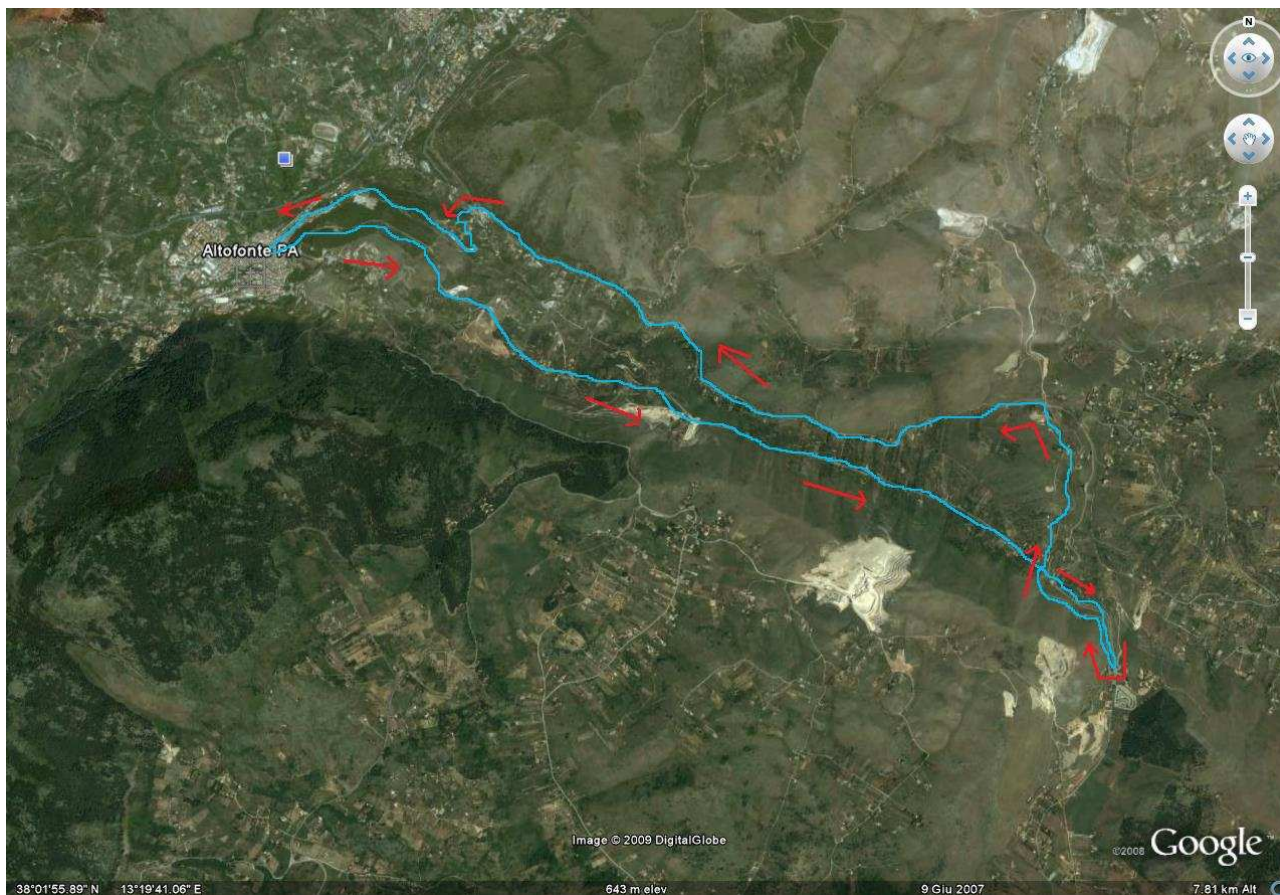

**ALTOFONTE/PIANETTO/PONTI CASALE/BALZO ROSSO/BIVIO  
VALLE FICO/ALTOFONTE**

**PARTENZA :ALTOFONTE**

**DISTANZA: 20 KM CIRCA**

**DIFFICOLTA' TECNICA: FACILE**

**CICLABILITA' SALITA:100%**

**CICLABILITA' DISCESA: 100%**

**TEMPI DI PERCORRENZA: 1-1,5 ORE**

**FONDO:ASFALTO/ STERRATO**